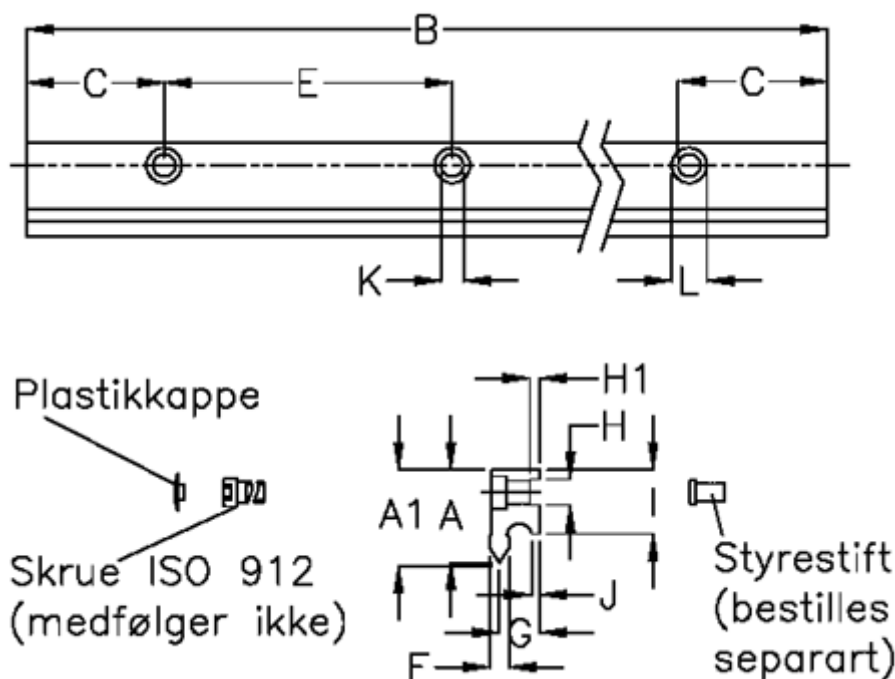

Varenummer: 05712555576
 Beskrivelse: Hepco GV3 profilskinne NL E L5576 P3
 med forsænkede huller

Mål

A	= 43	G	= 19.7	vægt kg/1000 = 6.00
A1	= 43.89	H	= 12	
B	= 5576	H1	= 4.0	
C	= 88.0	I	= 30.40	
E	= 180	J	= 4.80	
F	= 9.43	K	= 11.0	
For leje	= J54	L	= 18 x 10	
For styrestift	= SDP12	Præcisionstype	= P3	